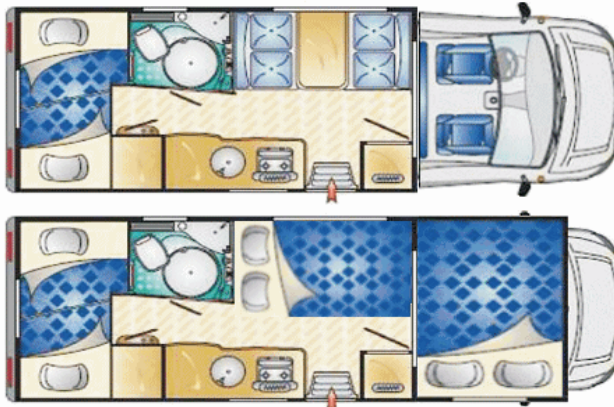

RIMOR  
Katamarano 1 Light

FORD TD, 140 PS, Klima, Tempom., El. Fensterh.  
Länge: 6,49 m, Erstzul. 2012.  
Ideal für 4 Personen ( Stockbetten )  
maximale Belegung 6 Personen  
Alkovenbett: ca. 2,10 m x 1,47 m.  
Stockbetten je 2,10 m x 0,72 m.  
Sitzgruppe umbaufähig: ca. 1,88 m x 1,25 m.  
Markise, Dachreling mit Leiter, große Heckgarage.  
Camping-Möbel und Geschirr inklusive.

94,- €

99,- €

105,- €

RIMOR  
Katamarano 7

FORD TD, 140 PS, Klima, Tempom., El. Fensterh.  
Länge: 6,64 m, Erstzul. 2008.  
Ideal für 4 Personen ( Stockbetten )  
maximale Belegung 6 Personen  
Alkovenbett: ca. 2,10 m x 1,47 m.  
Stockbetten je 2,09 m x 0,92 m.  
Sitzgruppe umbaufähig: ca. 1,88 m x 1,25 m.  
Markise, Dachreling mit Leiter, große Heckgarage.  
Camping-Möbel und Geschirr inklusive.